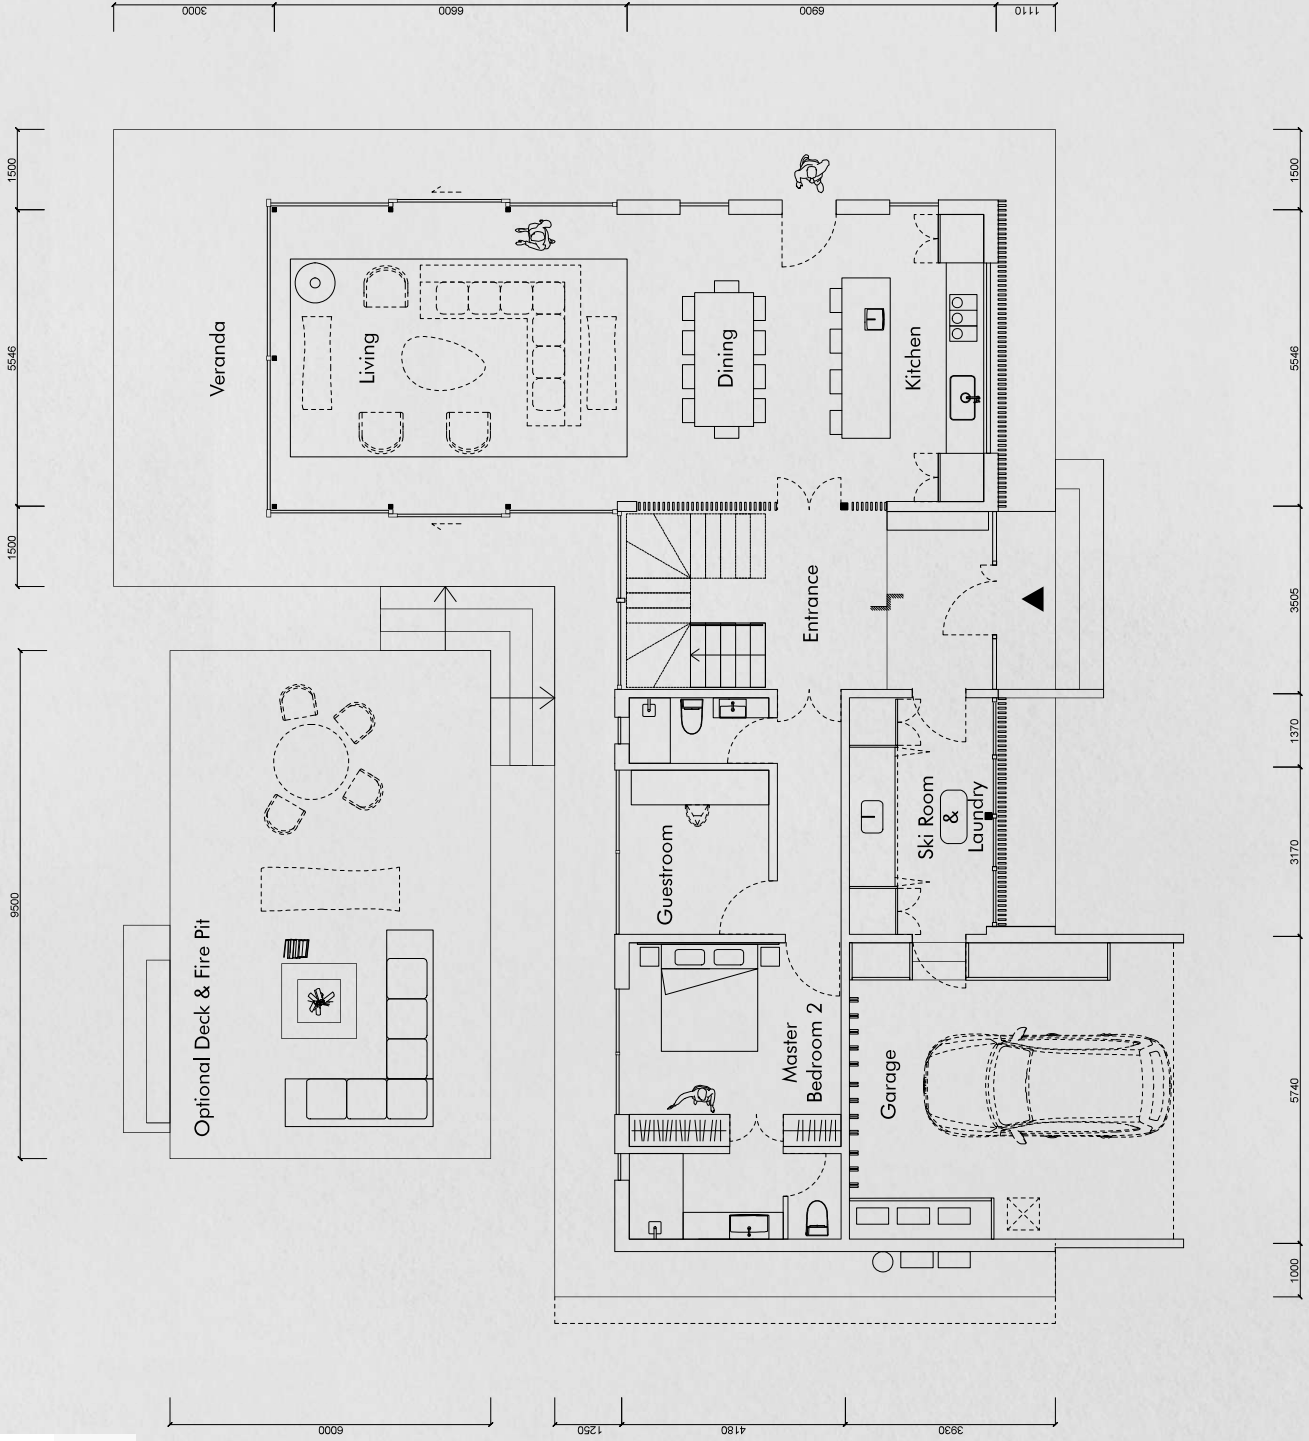

# 1FL Plan

1FL: 188m<sup>2</sup>

Veranda: 103m<sup>2</sup>

## 2FL Plan

2FL: 107.5m<sup>2</sup>

Available Terrace Space: 111m<sup>2</sup>