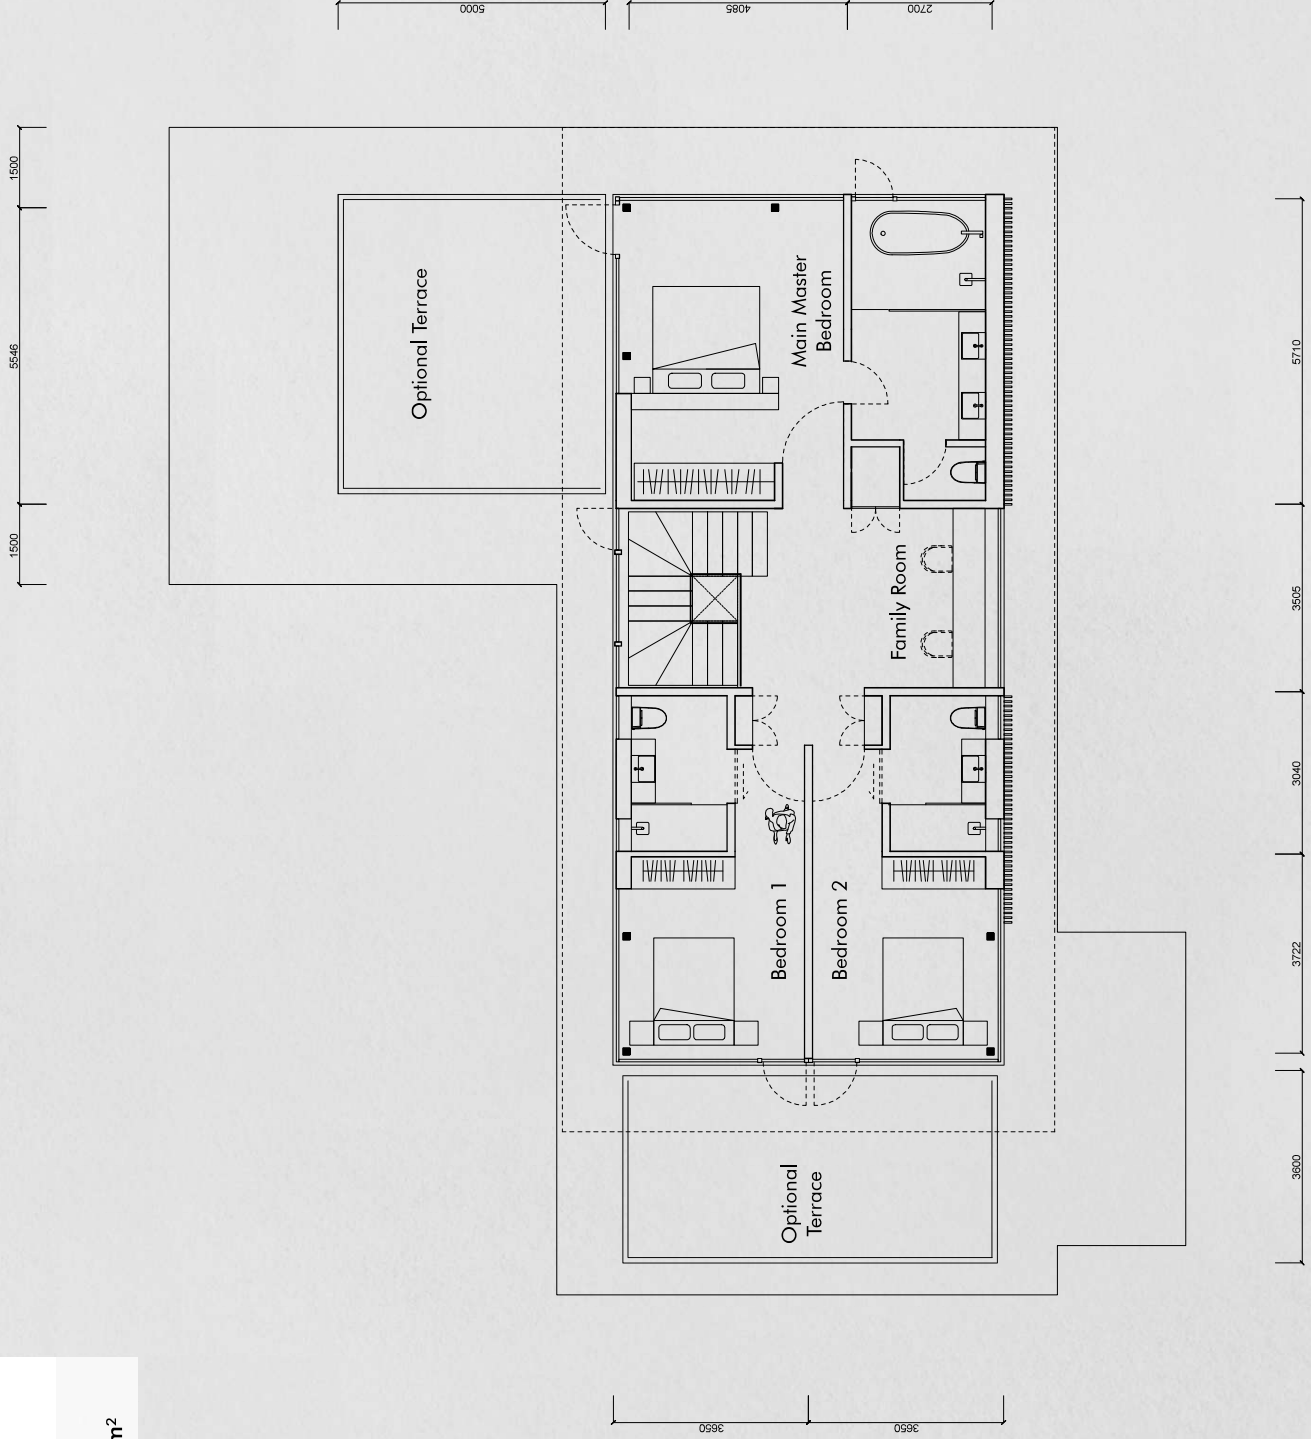

# 1FL Plan

1FL: 188m<sup>2</sup>

Veranda: 103m<sup>2</sup>

## 2FL Plan

2FL: 107.5m<sup>2</sup>

Available Terrace Space: 111m<sup>2</sup>