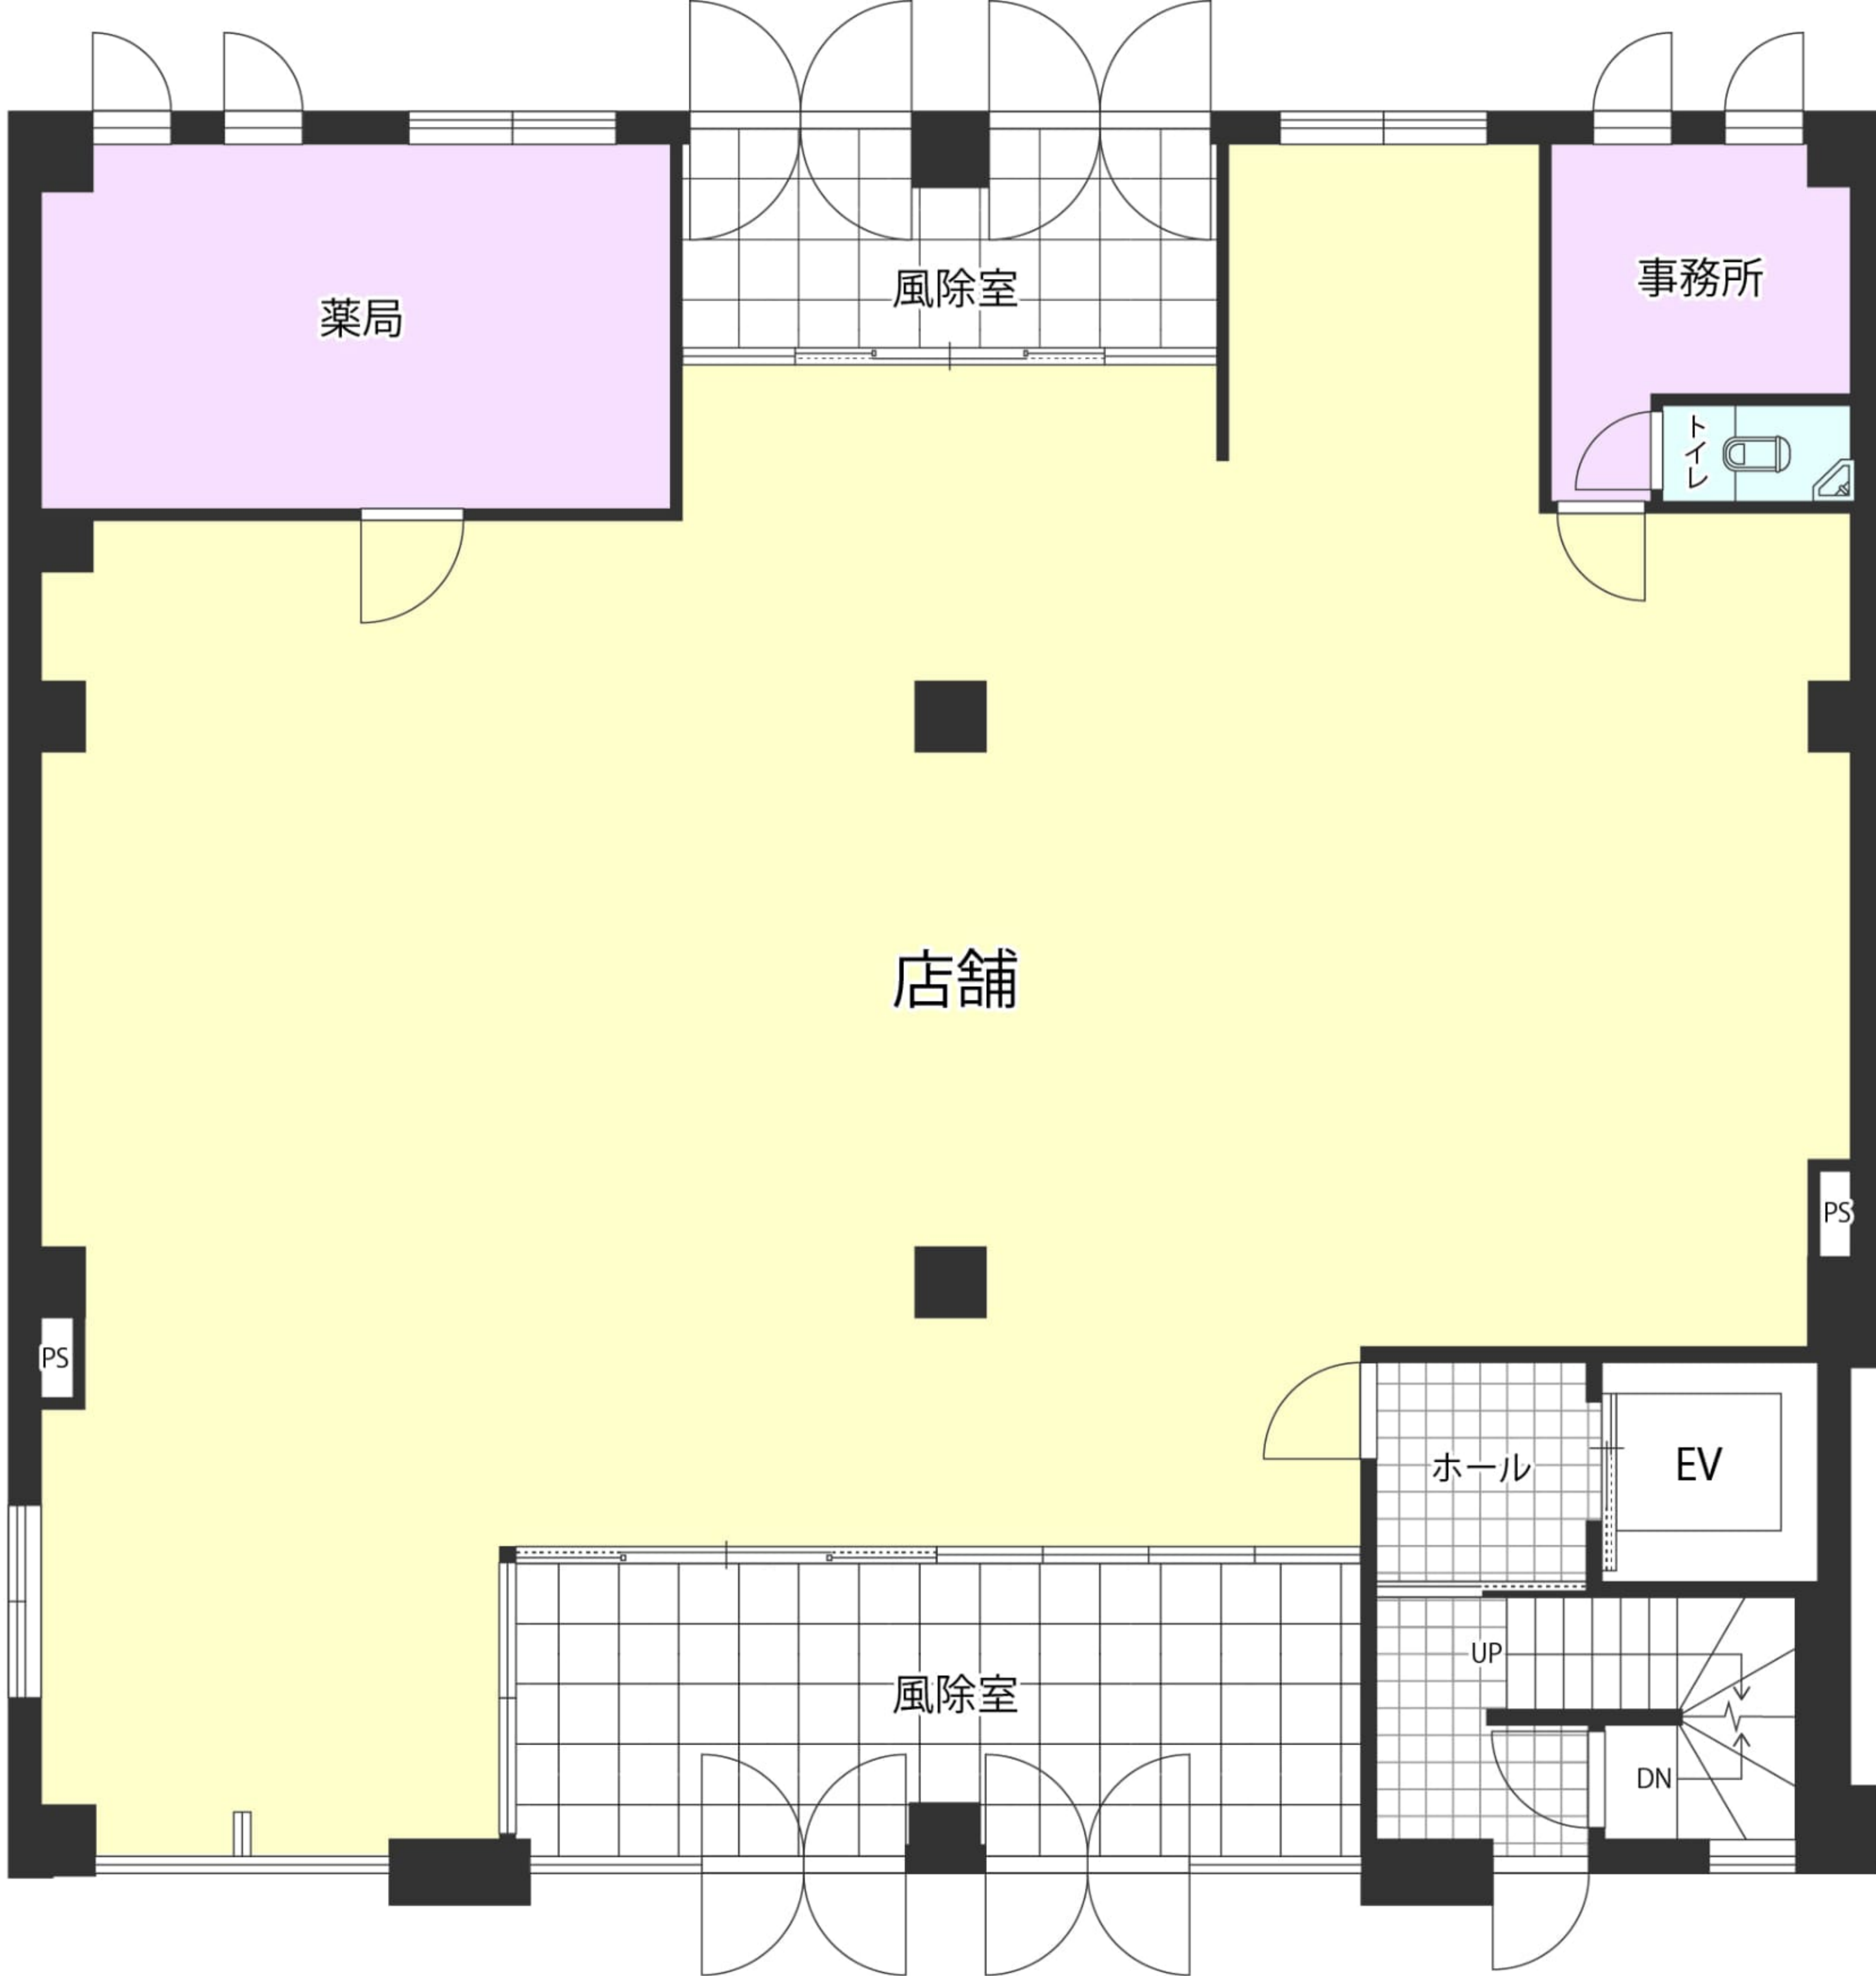

7,650

14,400

1F

15,300

14,400

バルコニー

PS

浴室

洋室

洋室

床の間

和室  
6.0帖

洋室

PS

洗面  
脱衣室

押入

洗

廊下

ウォークイン  
クローゼット

キッチン

トイレ

納戸

玄関

PS