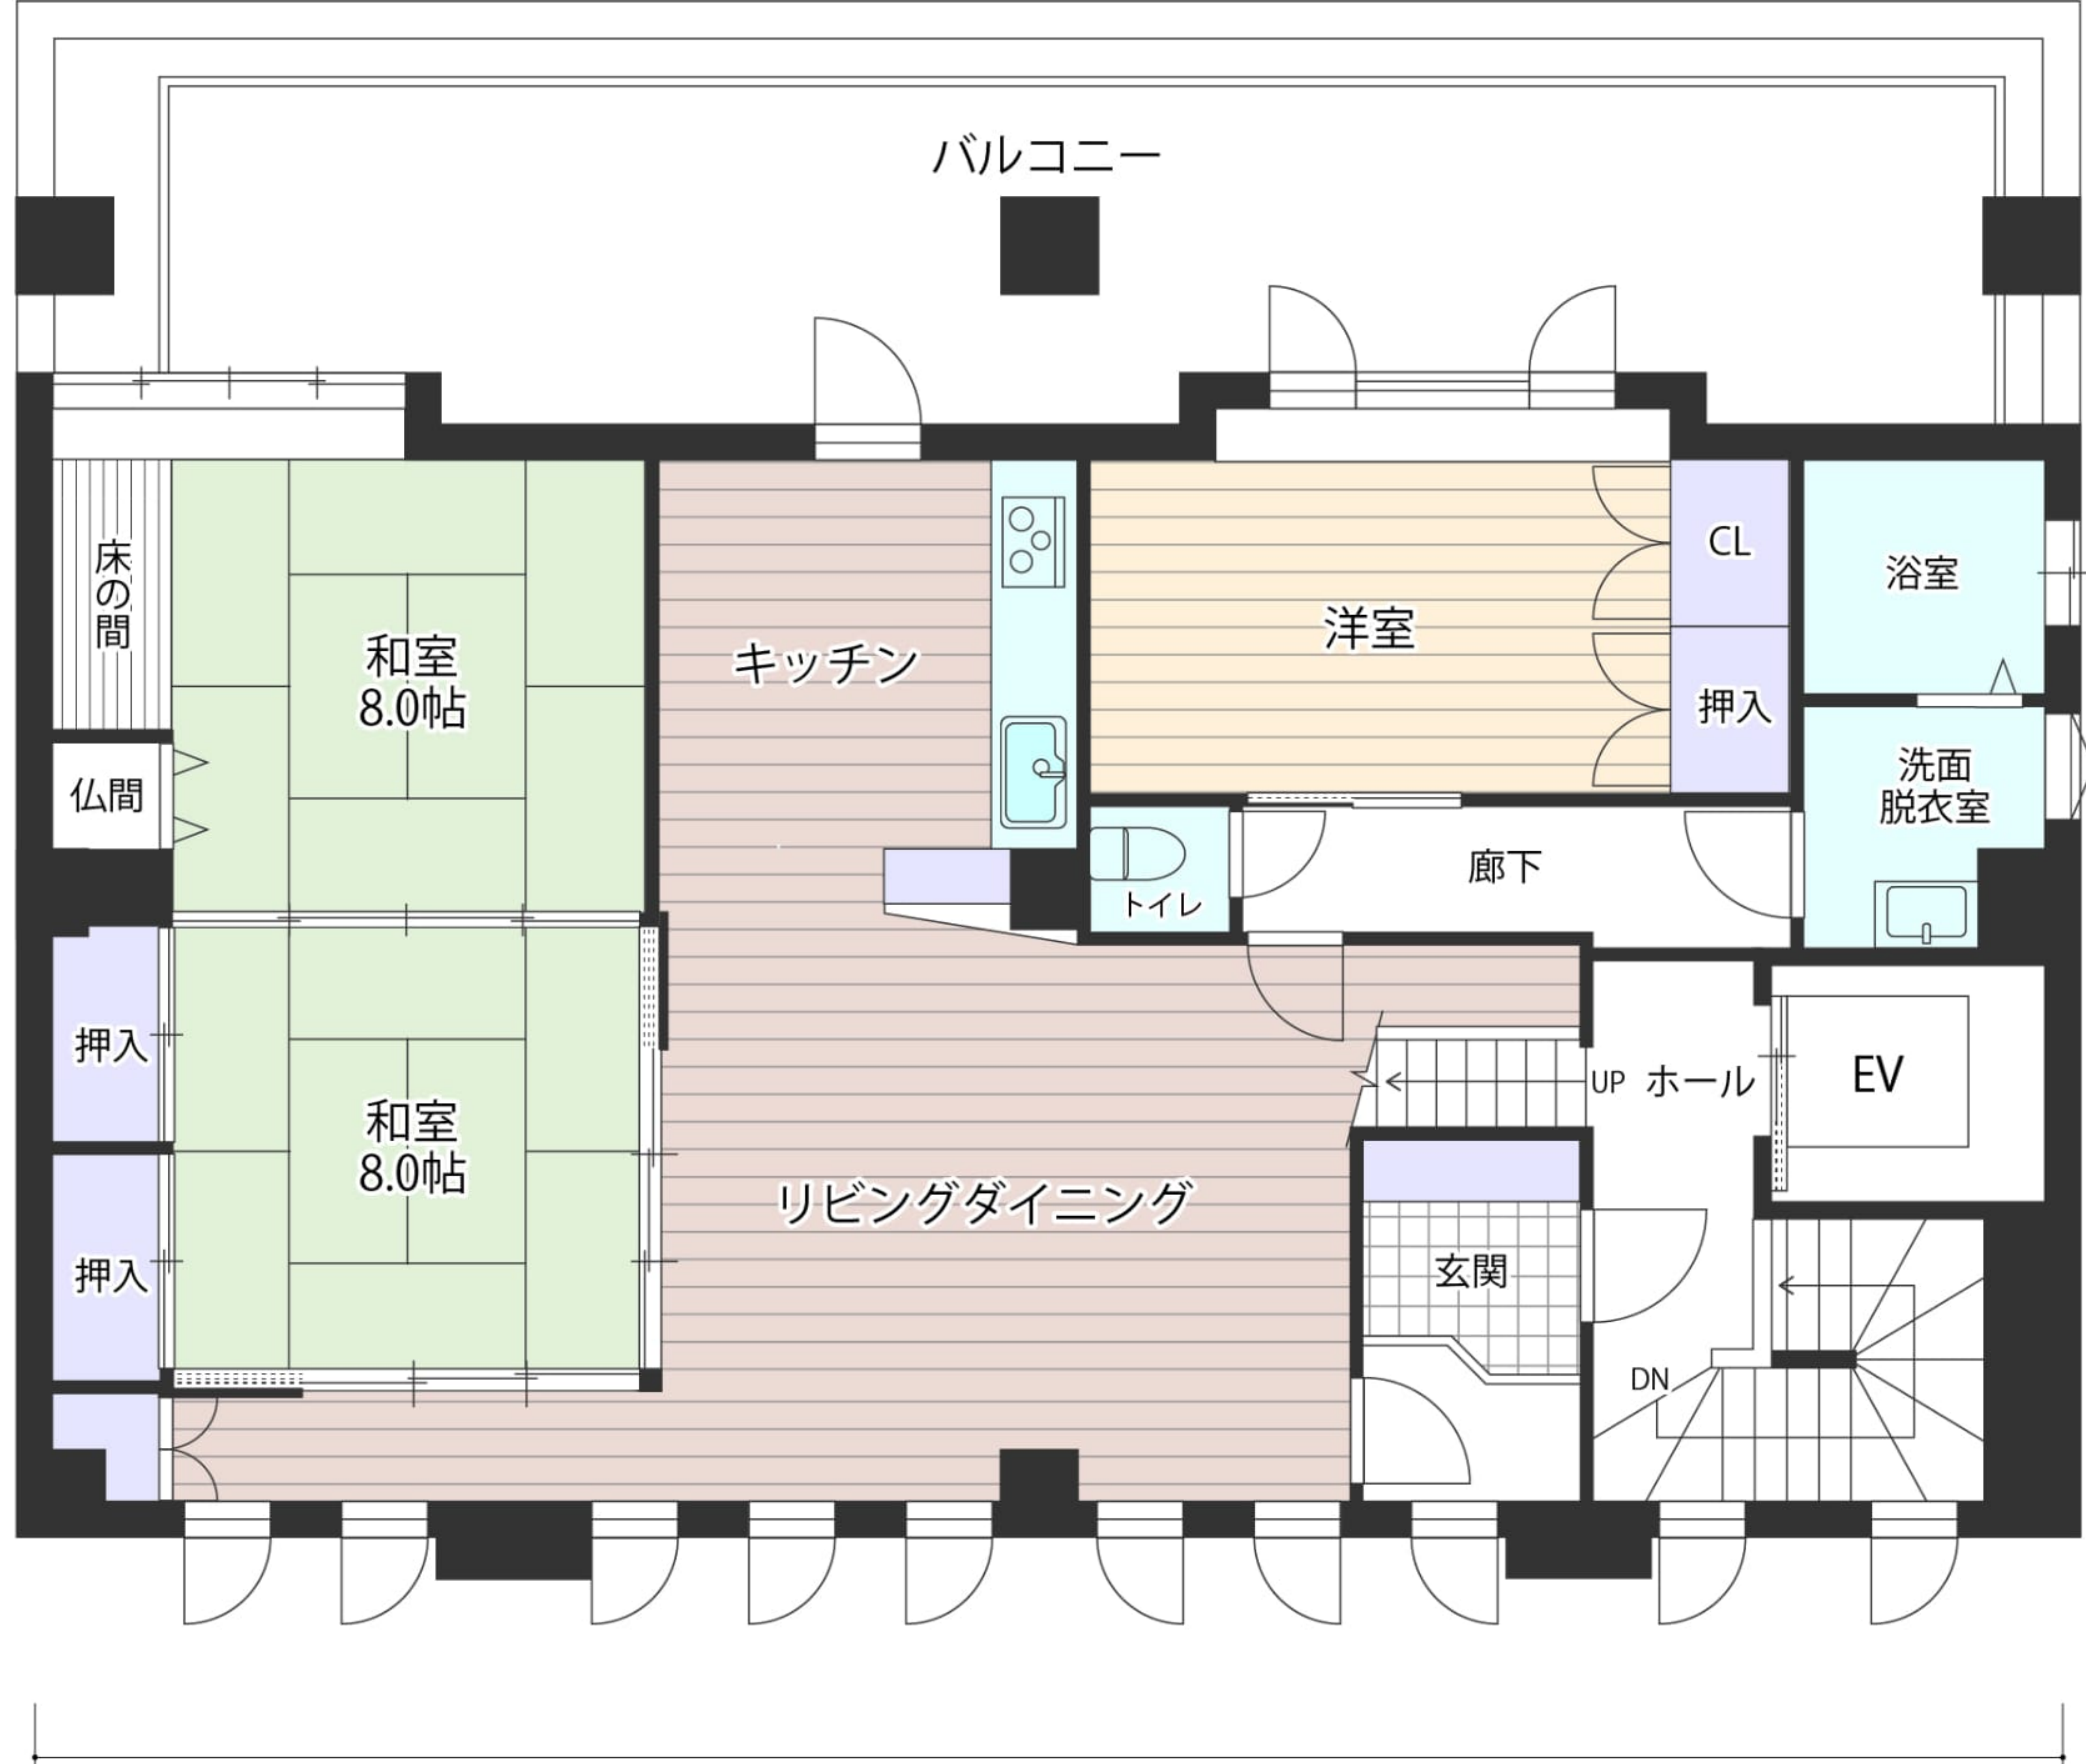

洋室

洋室

床の間

和室  
6.0帖

洋室

PS

洗面  
脱衣室

押入

冷

ホール

EV

リビング

ダイニング

UP

DN

2F

15,300

11,300

バルコニー

床の間

和室  
8.0帖

キッチン

洋室

CL

浴室

仏間

押入

洗面  
脱衣室

トイレ

廊下

押入

和室  
8.0帖